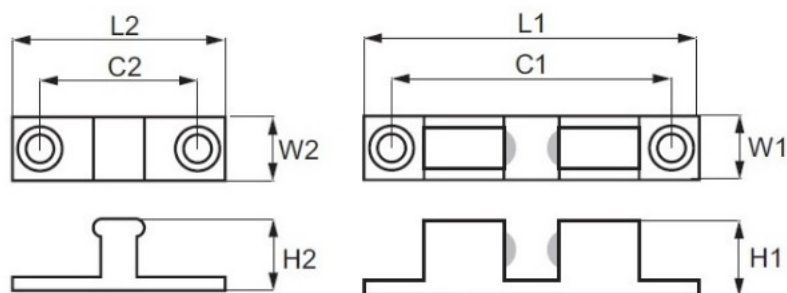

PRODUCT SHEET

Description:

Double Ball Catch, Brass, 42 x 8mm, No Screws

Item number:

22.01.004-5

Units	Box	Carton	HS Code	Barcode
Pcs.	100	1200	8302420090	
5704866493031				

L1	H1	W1	C1	L2	H2	W2	C2
43,9	9,2	7,7	35	26	9	7,7	18